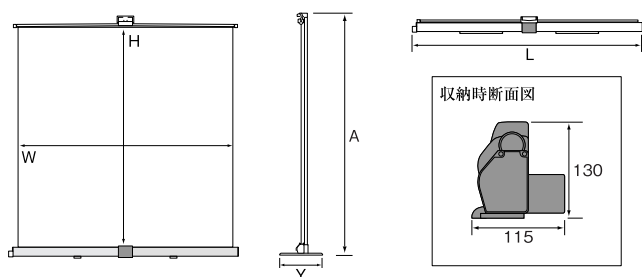

## 飛沫防止用モバイルタイプのパーテーション。

幅1,800mm、高さ2,100mmのゆとりがあるサイズ。会議室を仕切ったり、複数台使用し通路の仕切りや、広いスペースに小部屋（ブース）をつくる等の用途に最適。使用環境に応じて高さを変えられる「高さ調整機能」付き。設置も収納も簡単で、軽量、コンパクト収納設計です。

高さ(最大)  
2,100mm

### 特徴

- ケース一体型で持ち運びが可能。
- 操作はすべて前側で完結。
- 高さ設定は細かい段階に刻まれているので、微調整が可能。
- 飛沫防止フィルムの幅は1,800mmのワイド仕様
- 一人で簡単・手軽にスピーディーにセットアップ。
- 抗ウィルス、抗菌機能はありません。

### 寸法図 (mm)

品名	型番	価格	有効サイズ(W×H mm)	ケース寸法 L (mm)	全長 (MAX) A (mm)	脚幅 Y (mm)	重量 (kg)	JANコード
ロールアップパーテーション	MPR-1800	OPEN	1,800×1,900	1,925	1,005~2,100	340	4.8	4524855002720