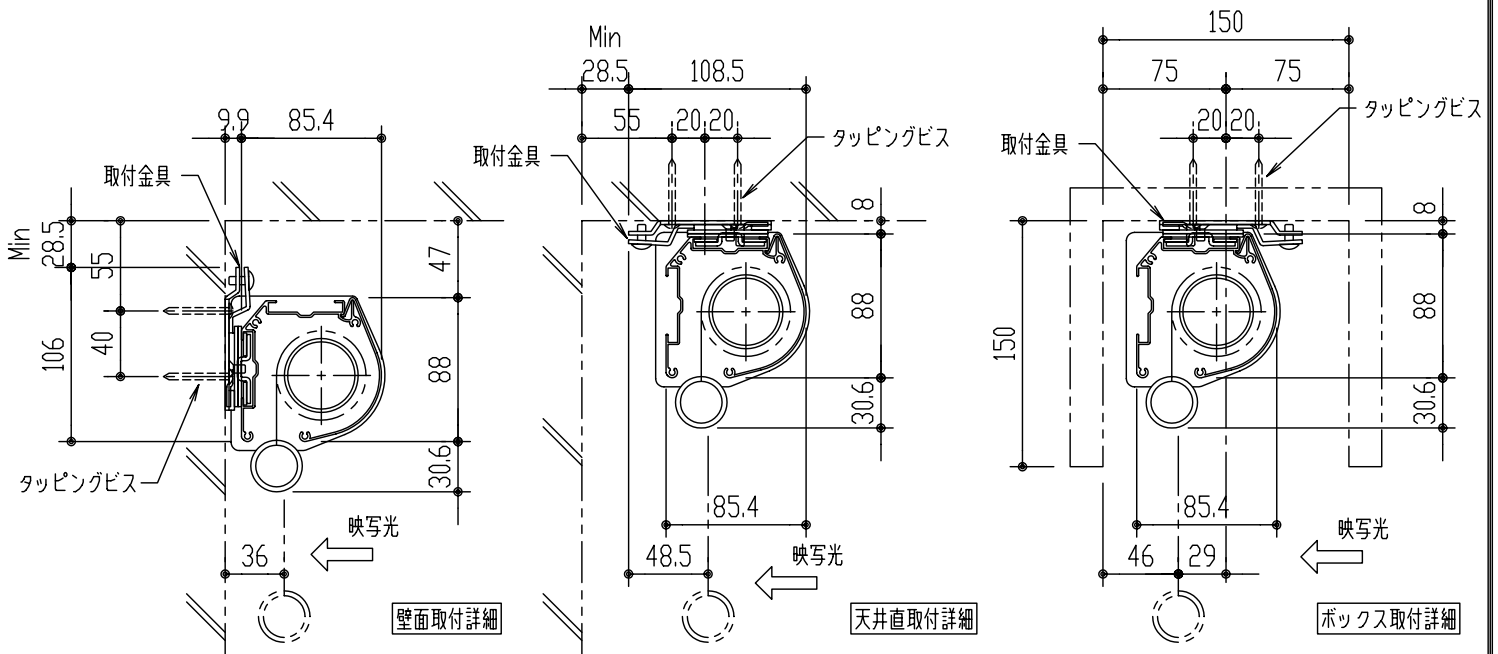

※ 上部マスク寸法はリミットスイッチにて0~500mmまで調整可能

※ 設置形態による、取付金具の向きに注意

生地	スーパーホワイトマット 防災品	付属品	取付金具・取付金具用型紙・取付金具ビス一式		
ケース	材質: アルミ型材 オフホワイト色		取付金具固定用タッピングビス (M4×40 -8本)		
電源	AC 100V 50/60Hz		ワイヤレスリモコン・リモコン受光部		
消費電力	80 W	オプション	壁付スイッチ・中継ボックス		
操作回路	DC 12V	別途工事	電源・壁付スイッチ配線工事		
質量	約 15.5 kg		スクリーンボックス (150×150×3100以上)		
<b>泉 株式会社</b> <b>IZUMI-COSMO CO.,LTD.</b>		尺度	品名 天吊・壁付けタイプ120型 (16:9) 電動昇降スクリーン (赤外線ワイヤレス操作型)		
		1/30 1/5	Rev.	型番	No.
		単位	mm	IS-E120HD	