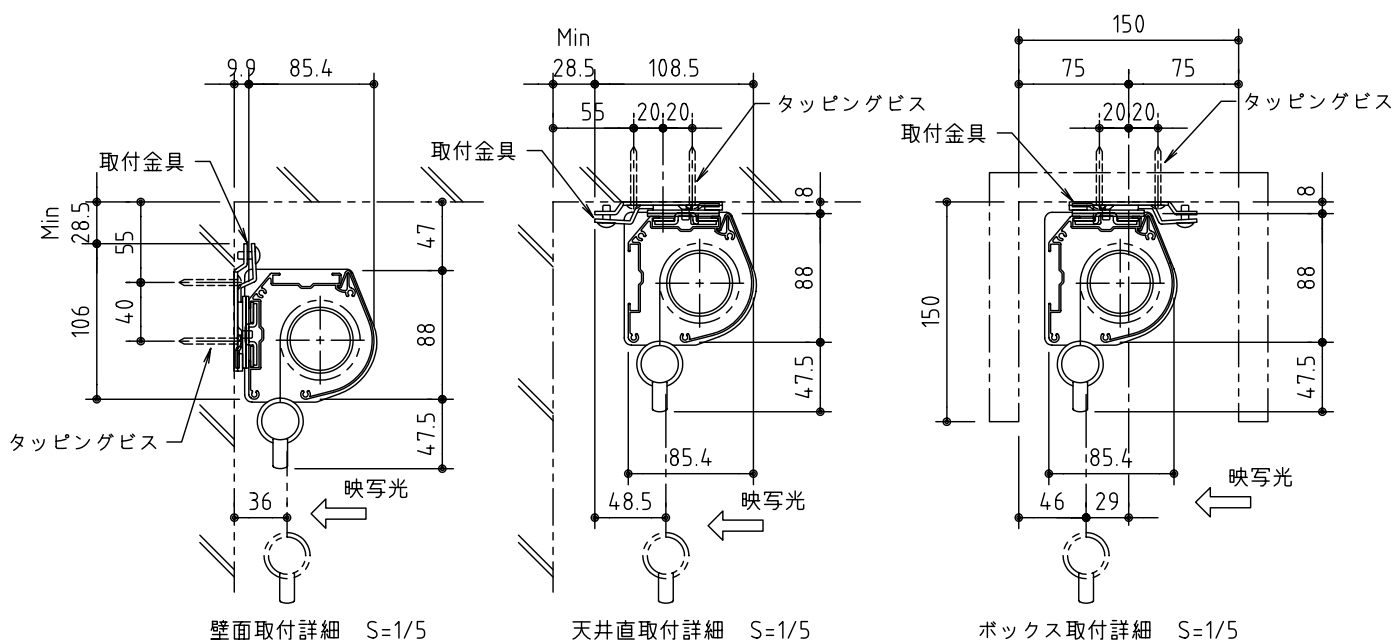

フック棒

外観図 S=1/30

※ 設置形態による、取付金具の向きに注意

壁面取付詳細 S=1/5

天井直取付詳細 S=1/5

ボックス取付詳細 S=1/5

生地	スーパーホワイトマット 防災品	付属品	取付金具・取付金具用型紙・取付金具ビス一式	
ケース	材質：アルミ型材 オフホワイト色	オプション	取付金具固定用タッピングビス (M4×40-8本)、フック棒	
質量	7.4 kg	別途工事	スクリーンボックス (150×150×2100以上)	
<b>泉 株式会社</b> <b>IZUMI-COSMO CO.,LTD.</b>		尺度	品名	
		1/30 1/5	天吊・壁付けタイプ80型ワイド(16:9)スプリング巻上スクリーン	
		単位	Rev.	型番
		mm		IS-S80HD
				No.