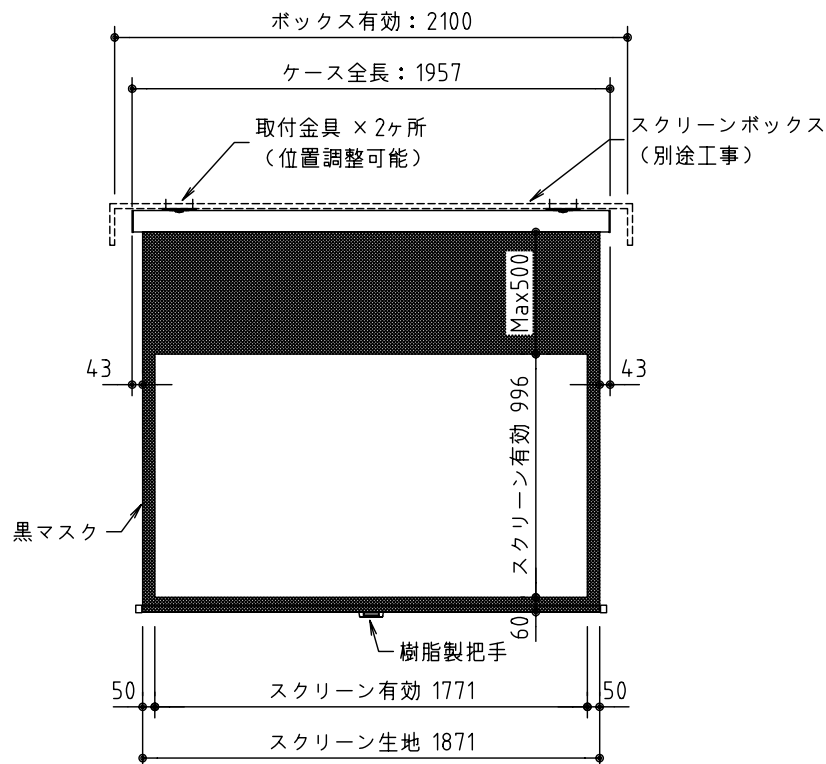

フック棒

外観図 S=1/30

※ 設置形態による、取付金具の向きに注意

壁面取付詳細 S=1/5

天井直取付詳細 S=1/5

ボックス取付詳細 S=1/5

生地	スーパーホワイトマット 防災品	付属品	取付金具・取付金具用型紙・取付金具ビス一式	
ケース	材質：アルミ型材 オフホワイト色	オプション	取付金具固定用タッピングビス (M4×40-8本)、フック棒	
質量	7.4 kg	別途工事	スクリーンボックス (150×150×2100以上)	
<b>泉 株式会社</b> <b>IZUMI-COSMO CO.,LTD.</b>		尺度	品名	
		1/30 1/5	天吊・壁付けタイプ80型ワイド(16:9)スプリング巻上スクリーン	
		単位	Rev.	型番
		mm		IS-S80HD
				No.