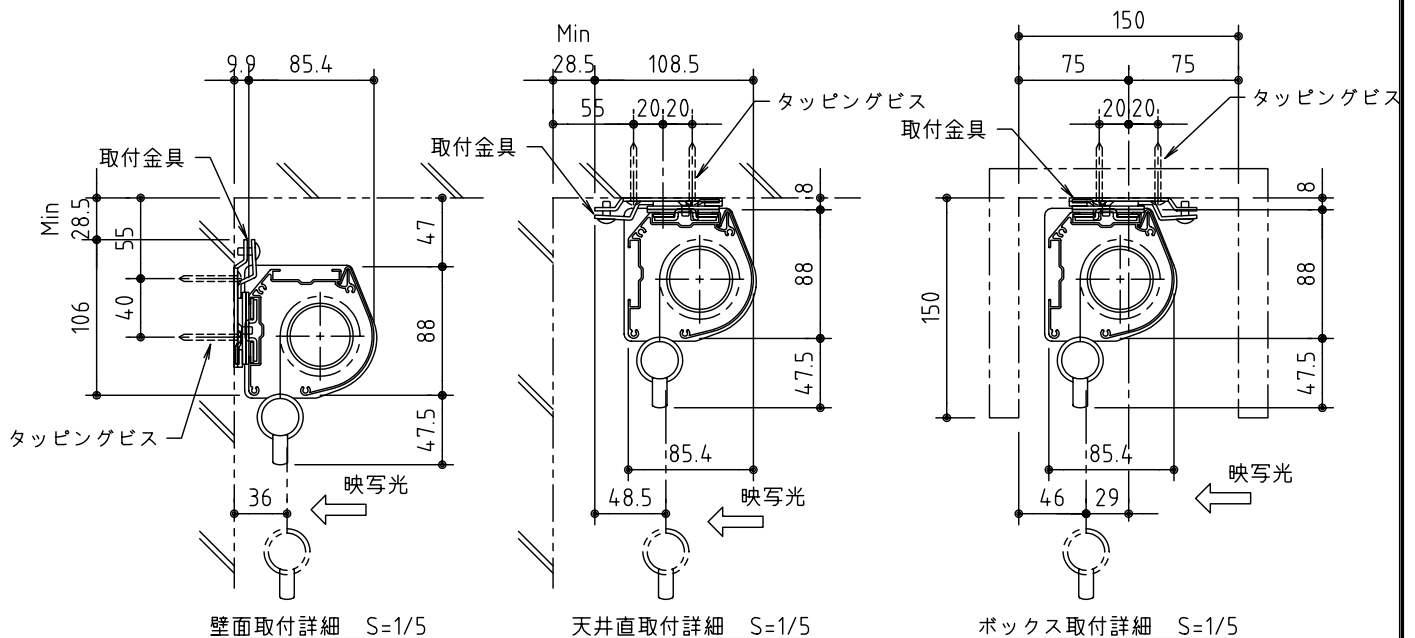

フック棒

外観図 S=1/30

※ 設置形態による、取付金具の向きに注意

壁面取付詳細 S=1/5

天井直取付詳細 S=1/5

ボックス取付詳細 S=1/5

生地	スーパーホワイトマット 防災品	付属品	取付金具・取付金具用型紙・取付金具ビス一式		
ケース	材質：アルミ型材 オフホワイト色	オプション	取付金具固定用タッピングビス（M4×40-8本）、フック棒		
質量	約 8.7 kg	別途工事	スクリーンボックス（150×150×2400以上）		
泉 株式会社 IZUMI-COSMO CO.,LTD.		尺度	品名		
		1/30 1/5	天吊・壁付けタイプ100型 スプリング巻上スクリーン		
単位		mm	Rev.	型番	No.
				IS-S100	