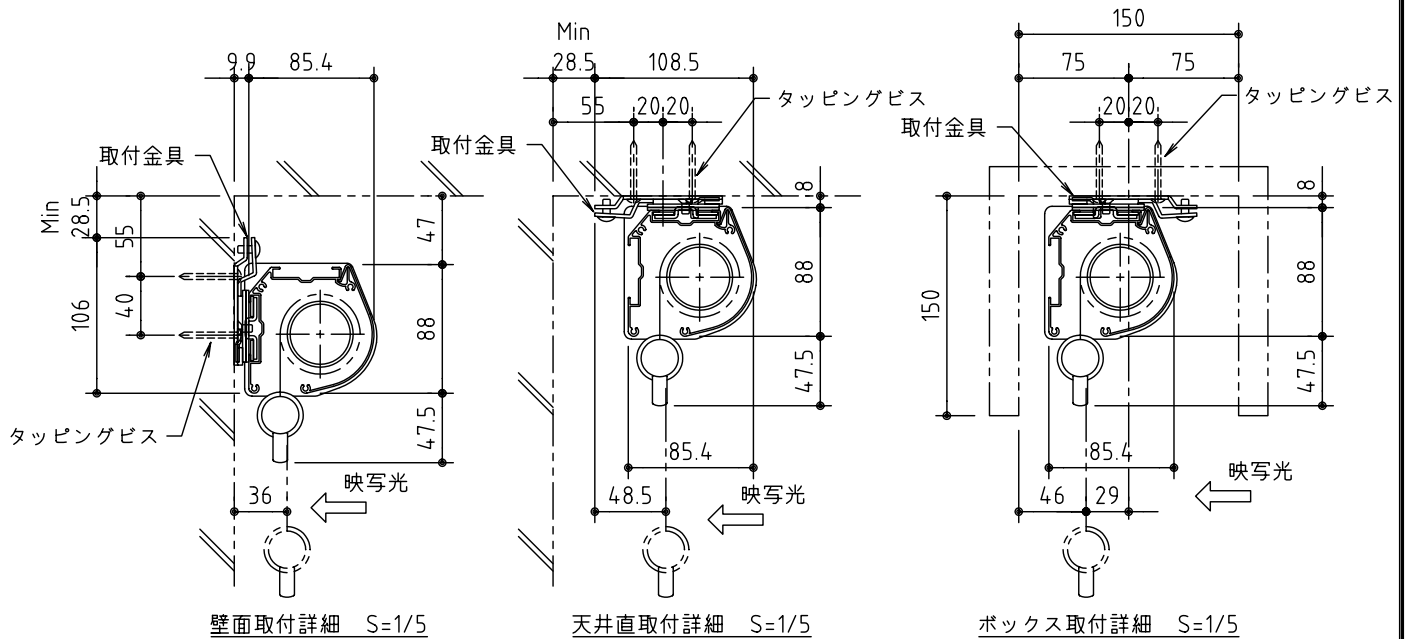

外観図 S=1/30

※ 設置形態による、取付金具の向きに注意

生地	スーパーホワイトマット 防災品	付属品	取付金具・取付金具用型紙・取付金具ビス一式	
ケース	材質：アルミ型材 オフホワイト色	オプション	取付金具固定用タッピングビス (M4×40-8本)、フック棒	
質量	9.0 kg	別途工事	スクリーンボックス (150×150×2600以上)	
泉 株式会社 IZUMI-COSMO CO.,LTD.		尺度	品名	
		1/30 1/5	天吊・壁付けタイプ100型ワイド(16:9)スプリング巻上スクリーン	
		単位	Rev.	型番
		mm		IS-S100HD
				No.