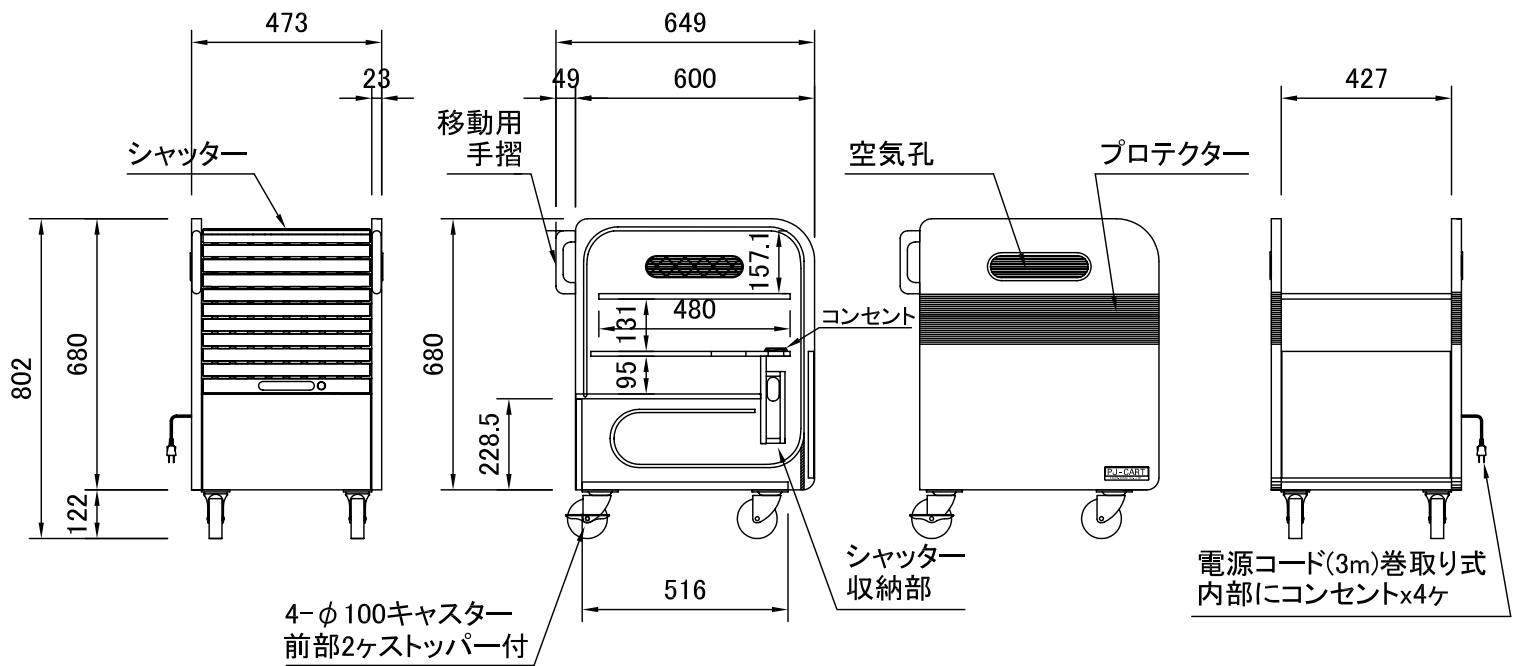

上 面

正 面

側 面

後 面

製品の仕様及びデザインは改善等のため予告無く変更する場合があります。

材 質	木製
質 量	約30.0kg
附属品	シャッター用鍵 2ヶ
品名	PJ(プロジェクター)カート コンパクトタイプ
Rev.	型番 PJ-CW
	No.

尺度 1/20  
単位 mm

泉 株式会社  
IZUMI-COSMO CO.,LTD.