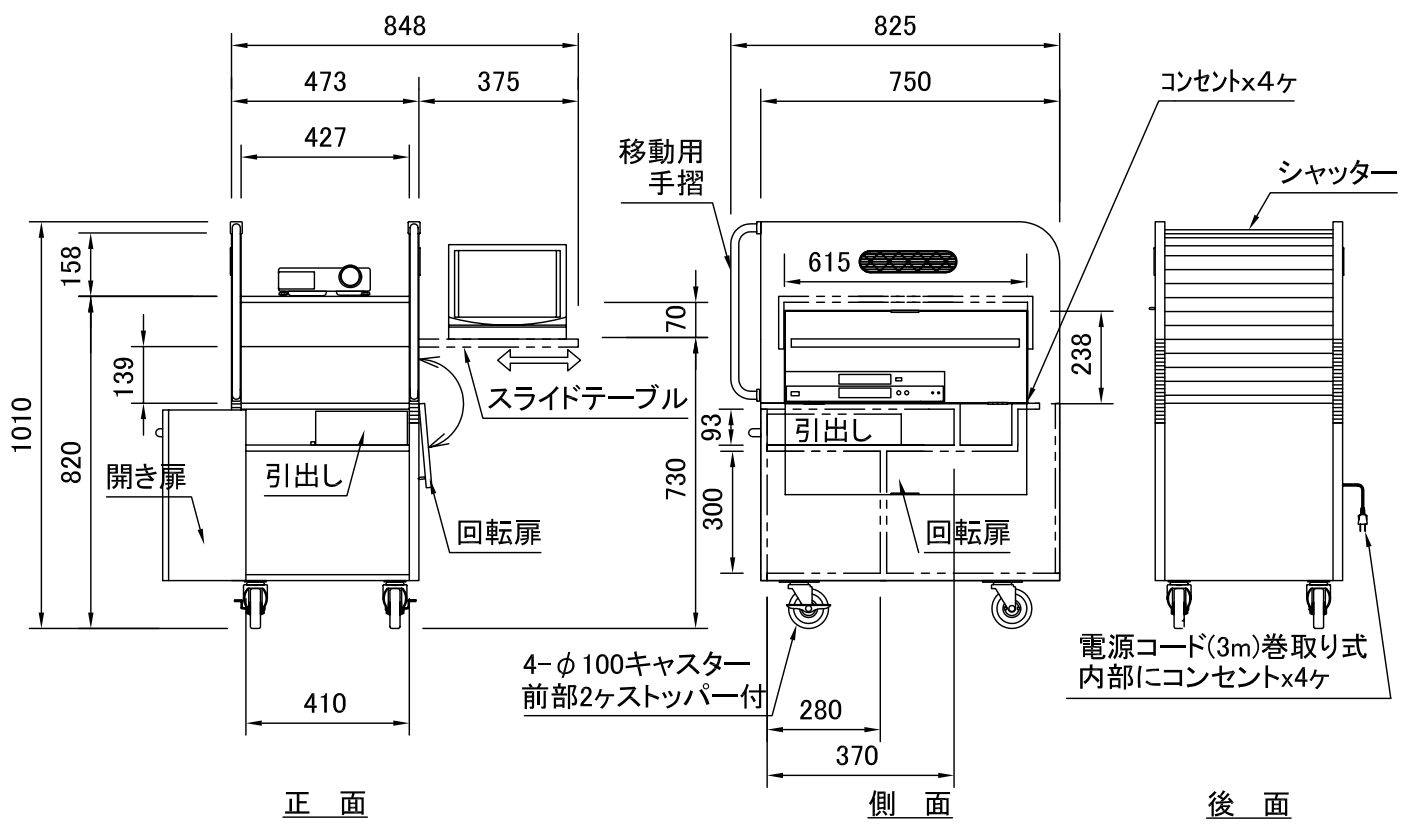

上 面

正 面

側 面

後 面

製品の仕様及びデザインは改善等のため予告無く変更する場合があります。

材 質	木製
質 量	約50.0kg
附属品	シャッター用鍵 2ヶ
品名	PJ(プロジェクター)カート クローズドタイプ
Rev.	型番 PJ-W No.

泉 株式会社
IZUMI-COSMO CO.,LTD.

尺度 1/20
単位 mm