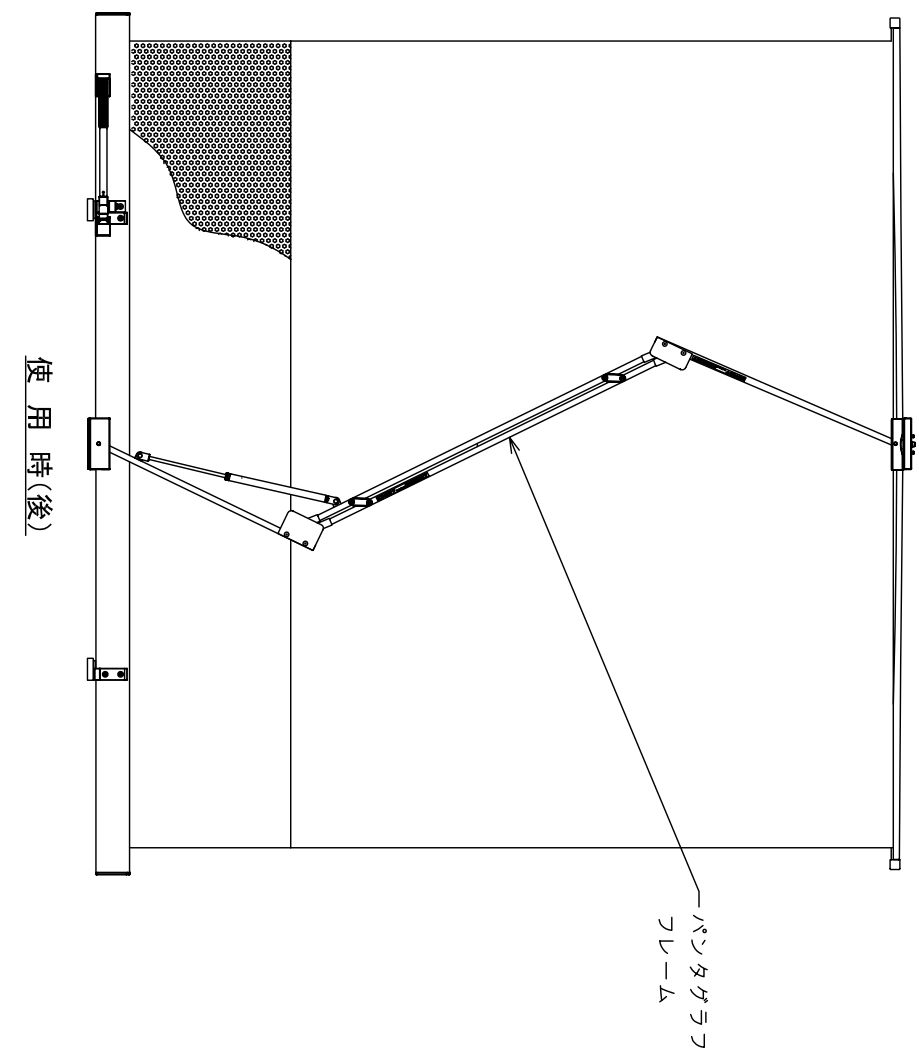

収納時(後)

使用時(後)

使用時

収納時

※製品の仕様及びデザインは改善等のため予告なく変更する場合があります。

泉 株式会社
IZUMI-COSMO CO.,LTD.

単位 mm
1/20

品名	100型 モバイルスクリーン
Rev.	080729
型番	RS-100
No.	RS-100-A
生地	フィルムスクリーン(F) ビークデザイン:1.5±10%
ケース	材質:アルミ型材 色:シルバー/ブラック
寸法	材質:アルミ型材 色:シルバー/ブラック 画面有効:1987(幅)×1490(高さ)4:3 使用時:2200(幅)×2480(高さ)×340(奥行) ※最大 収納時:2200(幅)×160(高さ)×110(奥行)
質量	8.0 kg
備考	背面パンタグラフフレーム(フレームストッパ機構) アンダースカート部(黒色フィルム)はリモコン赤外線透過