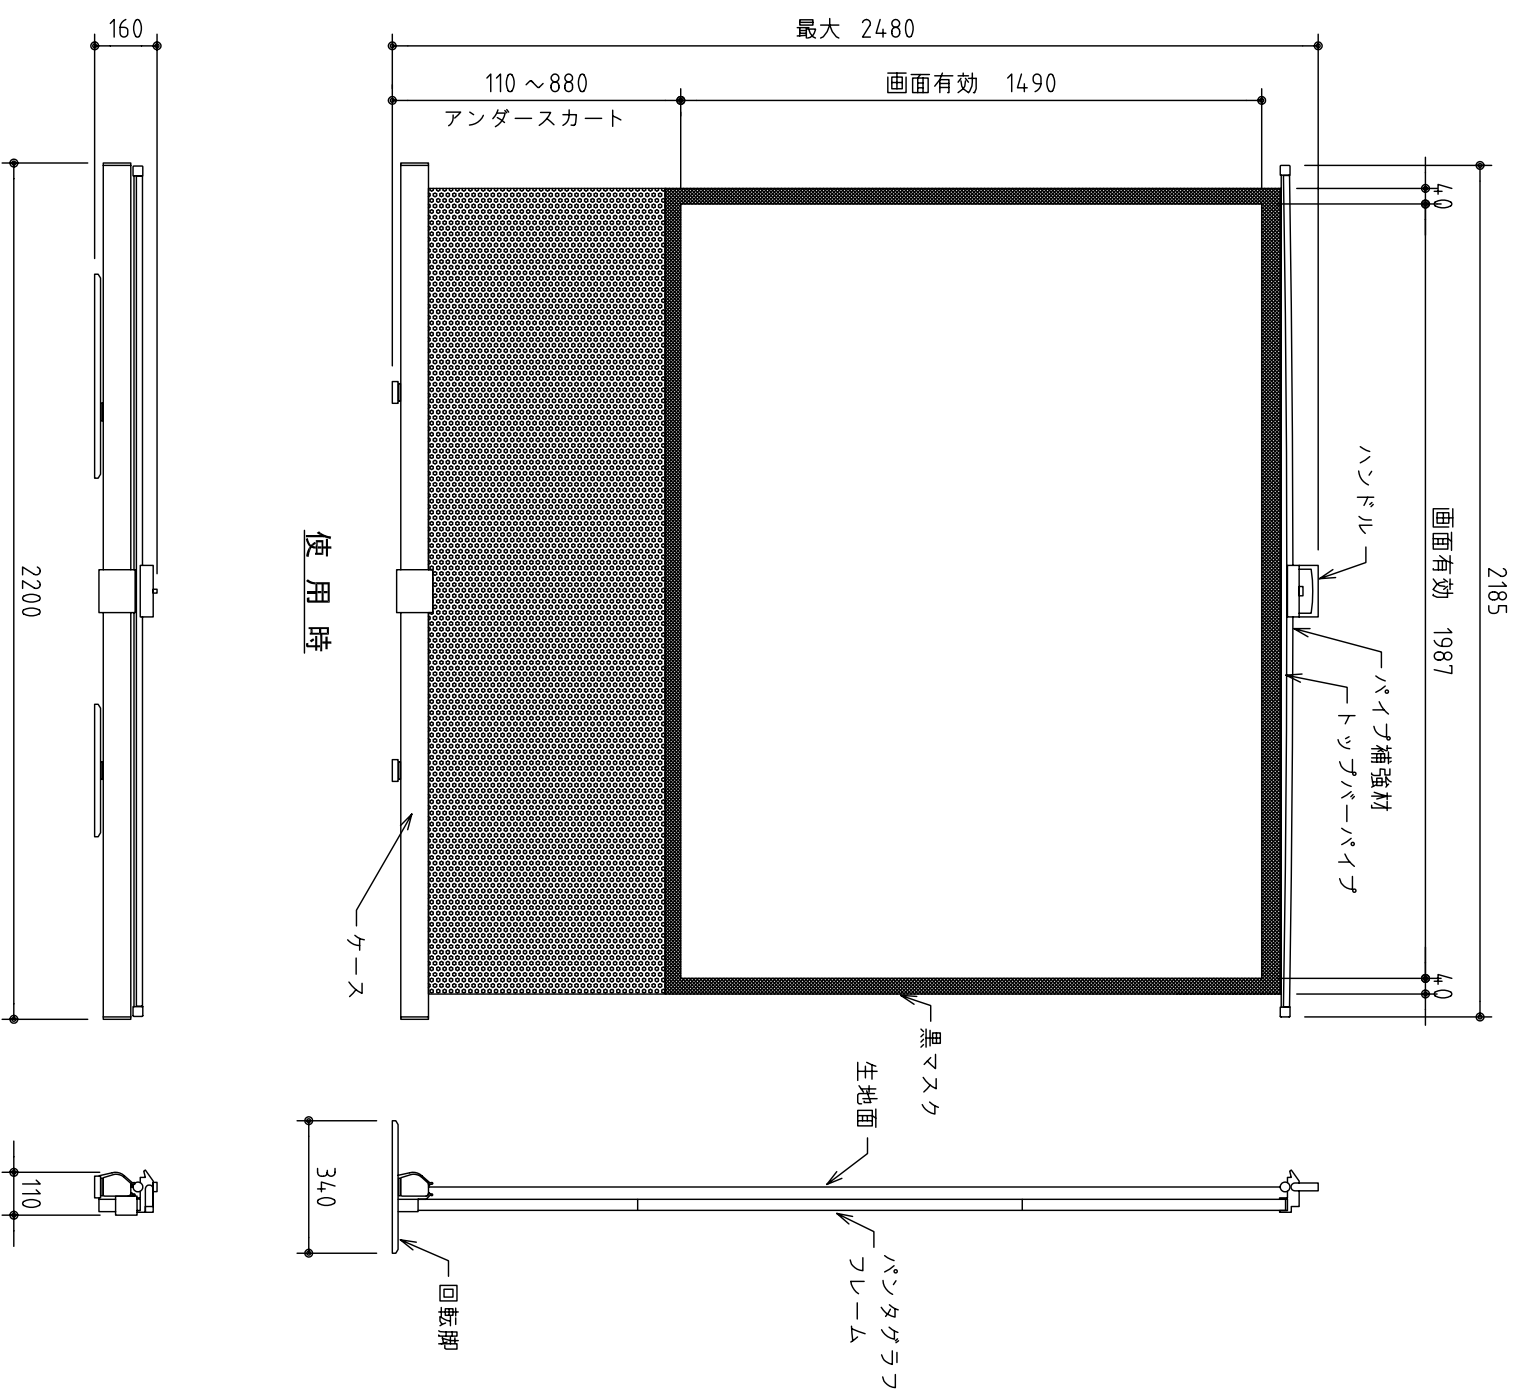

収納時(後)

使用時(後)

使用時

収納時

※製品の仕様及びデザインは改善等のため予告なく変更する場合があります。

泉 株式会社
IZUMI-COSMO CO.,LTD.

単位 mm
1/20

品名	100型 モバイルスクリーン
Rev.	080729
型番	RS-100
No.	RS-100-A
生地	フィルムスクリーン(F) ビークデザイン:1.5±10%
ケース	材質:アルミ型材 色:シルバー/ブラック
寸法	材質:アルミ型材 色:シルバー/ブラック 画面有効:1987(幅)×1490(高さ)4:3 使用時:2200(幅)×2480(高さ)×340(奥行) ※最大 収納時:2200(幅)×160(高さ)×110(奥行)
質量	8.0 kg
備考	背面パンタグラフフレーム(フレームストッパ機構) アンダースカート部(黒色フィルム)はリモコン赤外線透過