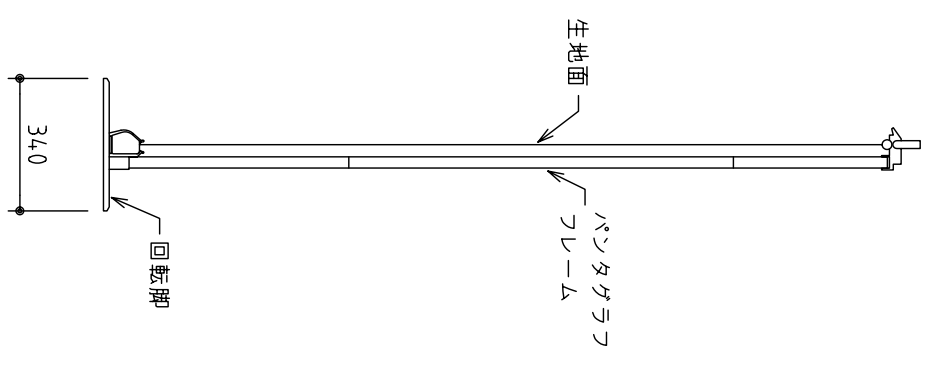

収納時(後)

使用時(後)

使用時(前)

収納時(前)

※製品の仕様及びデザインは改善等のため予告なく変更する場合があります。

泉 株式会社 IZUMI-COSMO CO.,LTD.		品名 60型 モバイルスクリーン
単位 mm	尺度 1/20	Rev. 080729
生地 ケース 寸法 質量 備考	材質: アルミスクリーン(F) ビークデザイン: 1.5±10% 材質: アルミ型材 色: シヤン/ビヨールド 画面有効: 1220(幅) × 910(高さ)4:3 使用時: 1430(幅) × 2095(高さ) × 340(奥行) ※最大 収納時: 1430(幅) × 160(高さ) × 110(奥行) 6.0 kg 背面パンタグラフフレーム(フレームストッパ機構) アンダースカート部(黒色フィルム)はリモコン赤外線透過	型番 RS-60
		No. RS-60-A