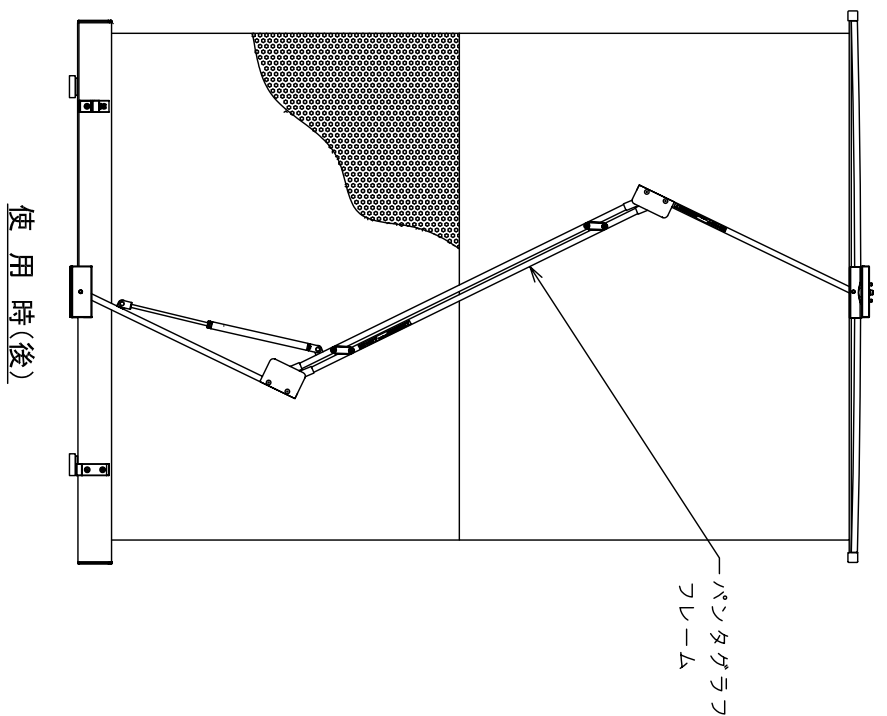

収納時(後)

使用時(後)

使用時(前)

収納時(前)

※製品の仕様及びデザインは改善等のため予告なく変更する場合があります。

泉 株式会社 IZUMI-COSMO CO.,LTD.		品名 60型 モバイルスクリーン
単位 mm	尺度 1/20	Rev. 080729
生地 ケース 寸法 質量 備考	材質: アルミスクリーン(F) ビークデザイン: 1.5±10% 材質: アルミ型材 色: シヤン/ビヨールド 画面有効: 1220(幅) × 910(高さ)4:3 使用時: 1430(幅) × 2095(高さ) × 340(奥行) ※最大 収納時: 1430(幅) × 160(高さ) × 110(奥行) 6.0 kg 背面パンタグラフフレーム(フレームストッパ機構) アンダースカート部(黒色フィルム)はリモコン赤外線透過	型番 RS-60
		No. RS-60-A