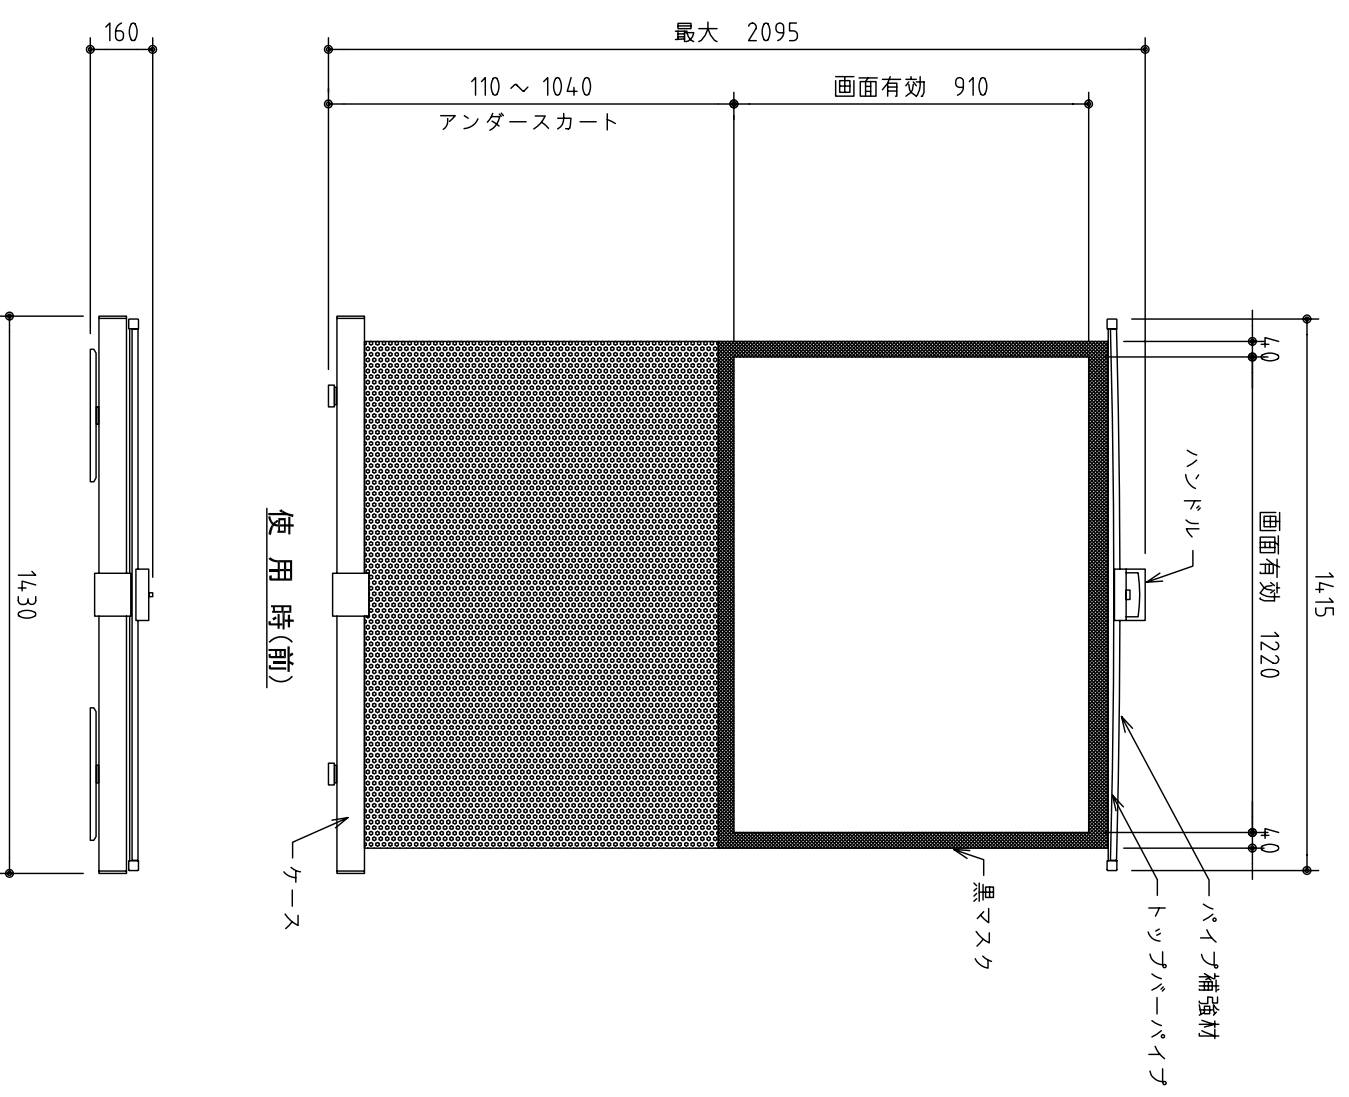

収納時(後)

使用時(後)

使用時(前)

収納時(前)

※製品の仕様及びデザインは改善等のため予告なく変更する場合があります。

泉 株式会社 IZUMI-COSMO CO.,LTD.		品名 60型 モバイルスクリーン
単位 mm	尺度 1/20	Rev. 080729
生地 ケース 寸法 質量 備考	材質: アルミスクリーン(F) ビークデザイン: 1.5±10% 材質: アルミ型材 色: シヤン/ビヨールド 画面有効: 1220(幅) × 910(高さ)4:3 使用時: 1430(幅) × 2095(高さ) × 340(奥行) ※最大 収納時: 1430(幅) × 160(高さ) × 110(奥行) 6.0 kg 背面パンタグラフフレーム(フレームストッパ機構) アンダースカート部(黒色フィルム)はリモコン赤外線透過	型番 RS-60
		No. RS-60-A