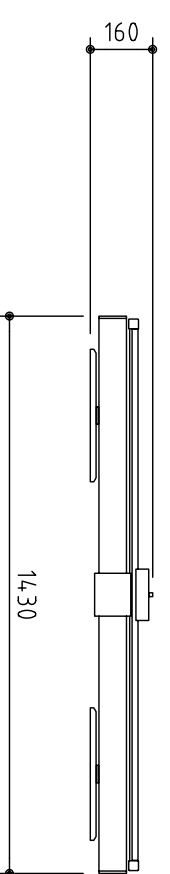

収納時(後)

使用時(後)

使用時(前)

収納時(前)

※製品の仕様及びデザインは改善等のため予告なく変更する場合があります。

泉 株式会社 IZUMI-COSMO CO.,LTD.		品名 60型 モバイルスクリーン
単位 mm	尺度 1/20	Rev. 080729
生地 ケース 寸法 質量 備考	材質: アルミスクリーン(F) ビークデザイン: 1.5±10% 材質: アルミ型材 色: シヤン/ビヨールド 画面有効: 1220(幅) × 910(高さ)4:3 使用時: 1430(幅) × 2095(高さ) × 340(奥行) ※最大 収納時: 1430(幅) × 160(高さ) × 110(奥行) 6.0 kg 背面パンタグラフフレーム(フレームストッパ機構) アンダースカート部(黒色フィルム)はリモコン赤外線透過	型番 RS-60
		No. RS-60-A