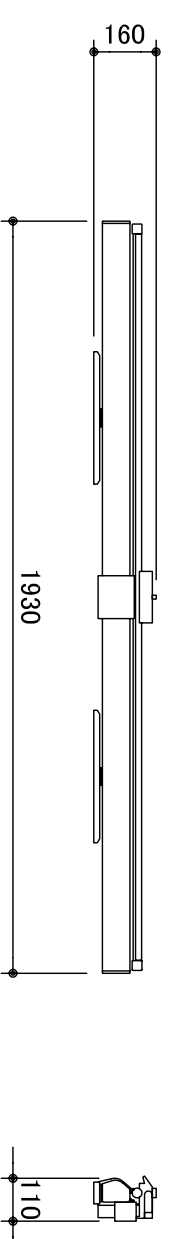

収納時(後)

収納時

※製品の仕様及びデザインは改善等のため予告なく変更する場合があります。

泉 株式会社
IZUMI-COSMO CO.,LTD.

品名	80型ワイド モバイルスクリーン
Rev.	080729
型番	RS-80V
No.	RS-80V-K
単位	mm
尺度	1/20

生地	フィルムスクリーン(F) ビークデザイン:1.5±10%
クォース	材質:フィルム型材 色:シヤン/ベノールド
寸法	材質:フィルム型材 色:シヤン/ベノールド 画面有効:1720(幅)×1080(高さ)16:10 使用時:1930(幅)×2100(高さ)×340(奥行) ※最大 収納時:1930(幅)×160(高さ)×110(奥行)
質量	7.0 kg
備考	背面パンタグラフフレーム(コーンストップ機構) アンダースカート部(黒色フィルム)はリモコン赤外線透過