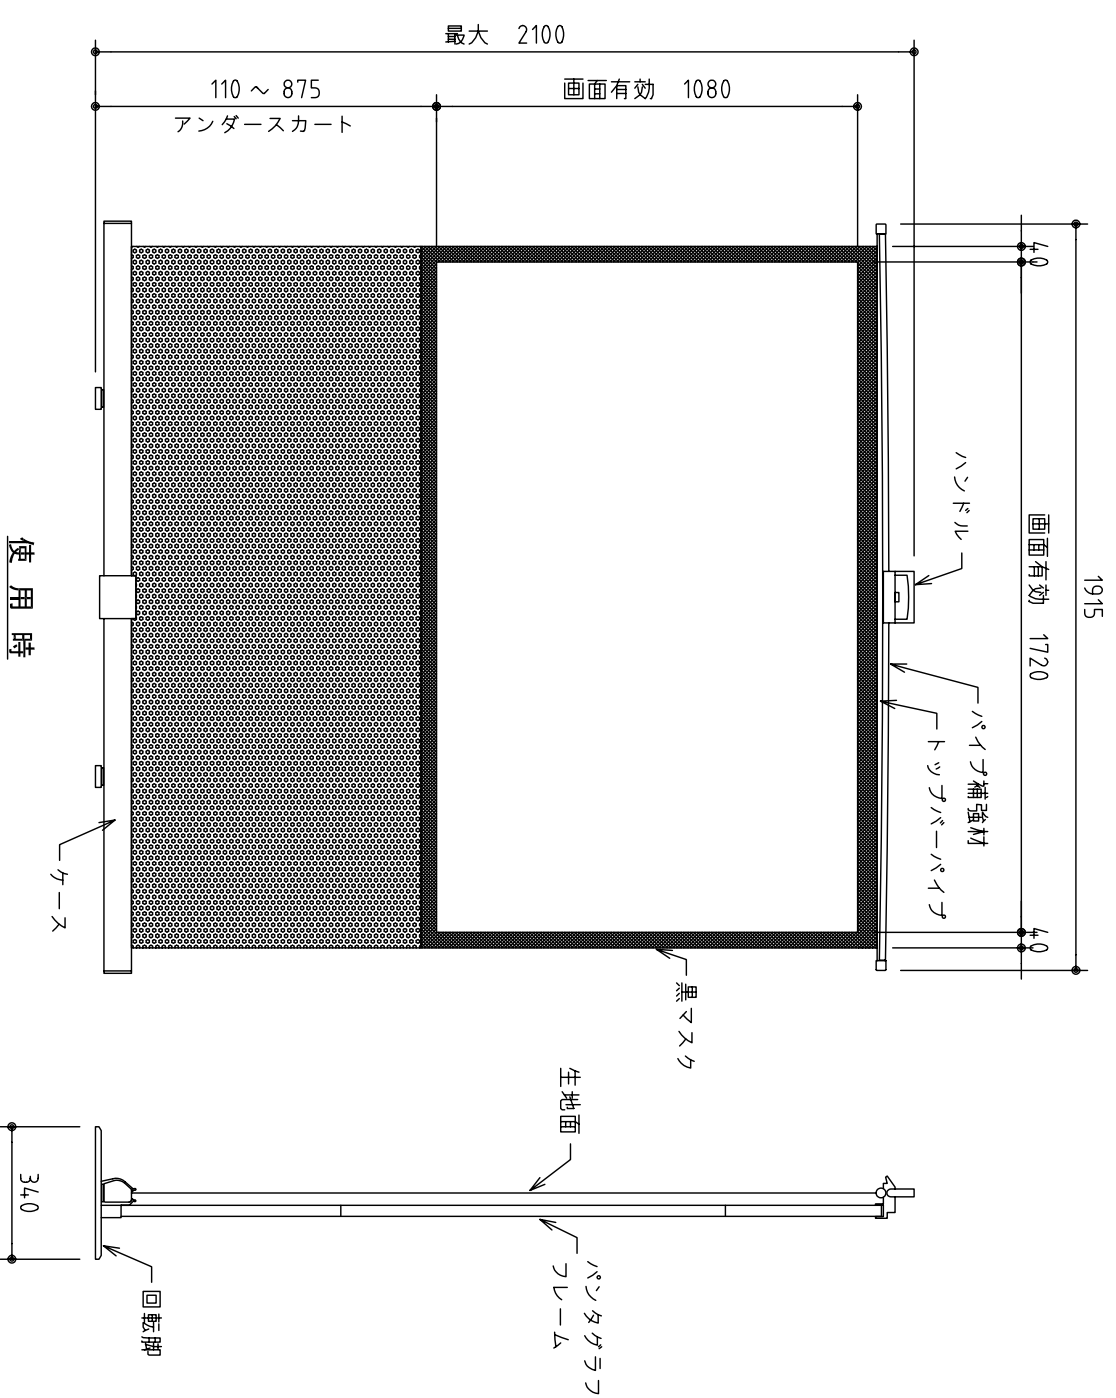

収納時(後)

収納時

※製品の仕様及びデザインは改善等のため予告なく変更する場合があります。

泉 株式会社
IZUMI-COSMO CO.,LTD.

品名	80型ワイド モバイルスクリーン
Rev.	080729
型番	RS-80V
No.	RS-80V-K
単位	mm
尺度	1/20

生地	フィルムスクリーン(F) ビークデザイン:1.5±10%
クォース	材質:フィルム型材 色:シヤン/ベノールド
寸法	材質:フィルム型材 色:シヤン/ベノールド 画面有効:1720(幅)×1080(高さ)16:10 使用時:1930(幅)×2100(高さ)×340(奥行) ※最大 収納時:1930(幅)×160(高さ)×110(奥行)
質量	7.0 kg
備考	背面パンタグラフフレーム(コーンストップ機構) アンダースカート部(黒色フィルム)はリモコン赤外線透過