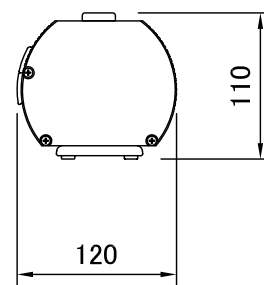

スクリーン設置図 S=1/20

スクリーン収納時ケース外寸 S=1/20

スクリーン収納時ケース外寸 S=1/6

製品の仕様及びデザインは改善等のため予告無く変更する場合があります。

画面有効	対角:60インチ 1220 x 910 (4:3)
生地	広視野角フィルムスクリーン
ピークゲイン	1.5
ケース	材質:アルミ製 塗装色:黒
質量	6.4kg

泉 株式会社 IZUMI-COSMO CO.,LTD.	尺度 1/20 1/6	品名 モバイルスクリーン(60インチ)	
	単位 mm	Rev.	型番 SP-60
		No.	