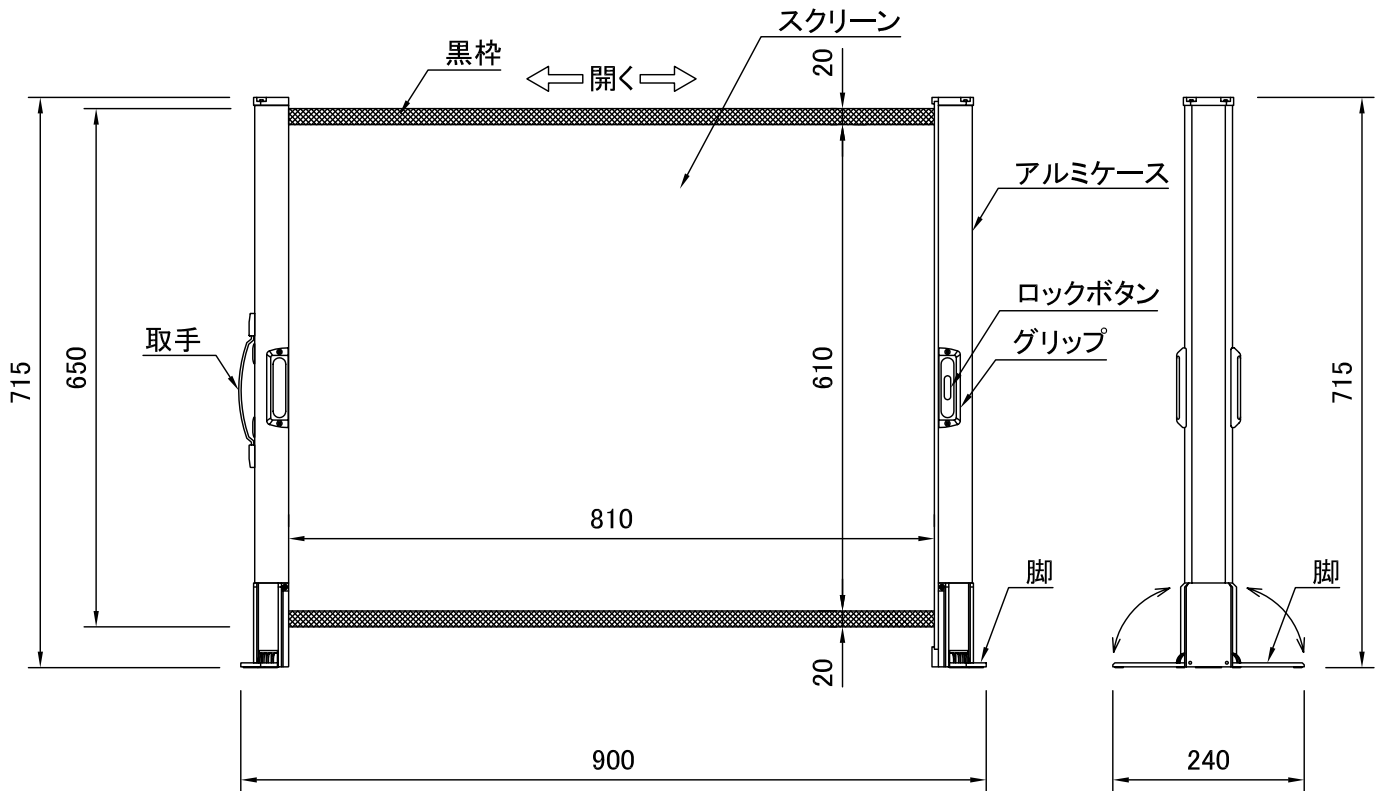

スクリーン収納時ケース外寸 S=1/6

スクリーン設置図 S=1/10

画面有効	対角:40インチ 810 x 610 (4:3)
生地	広視野角フィルムスクリーン
ピークゲイン	1.5
ケース	材質:アルミ製 塗装色:黒
質量	2.0kg
付属品	

製品の仕様及びデザインは改善等のため予告無く変更する場合があります。

<b>泉 株式会社</b> IZUMI-COSMO CO.,LTD.	尺度 1/10 1/6	品名 モバイルスクリーン(40インチ)	
	単位 mm	Rev.	型番 TP-40 No.