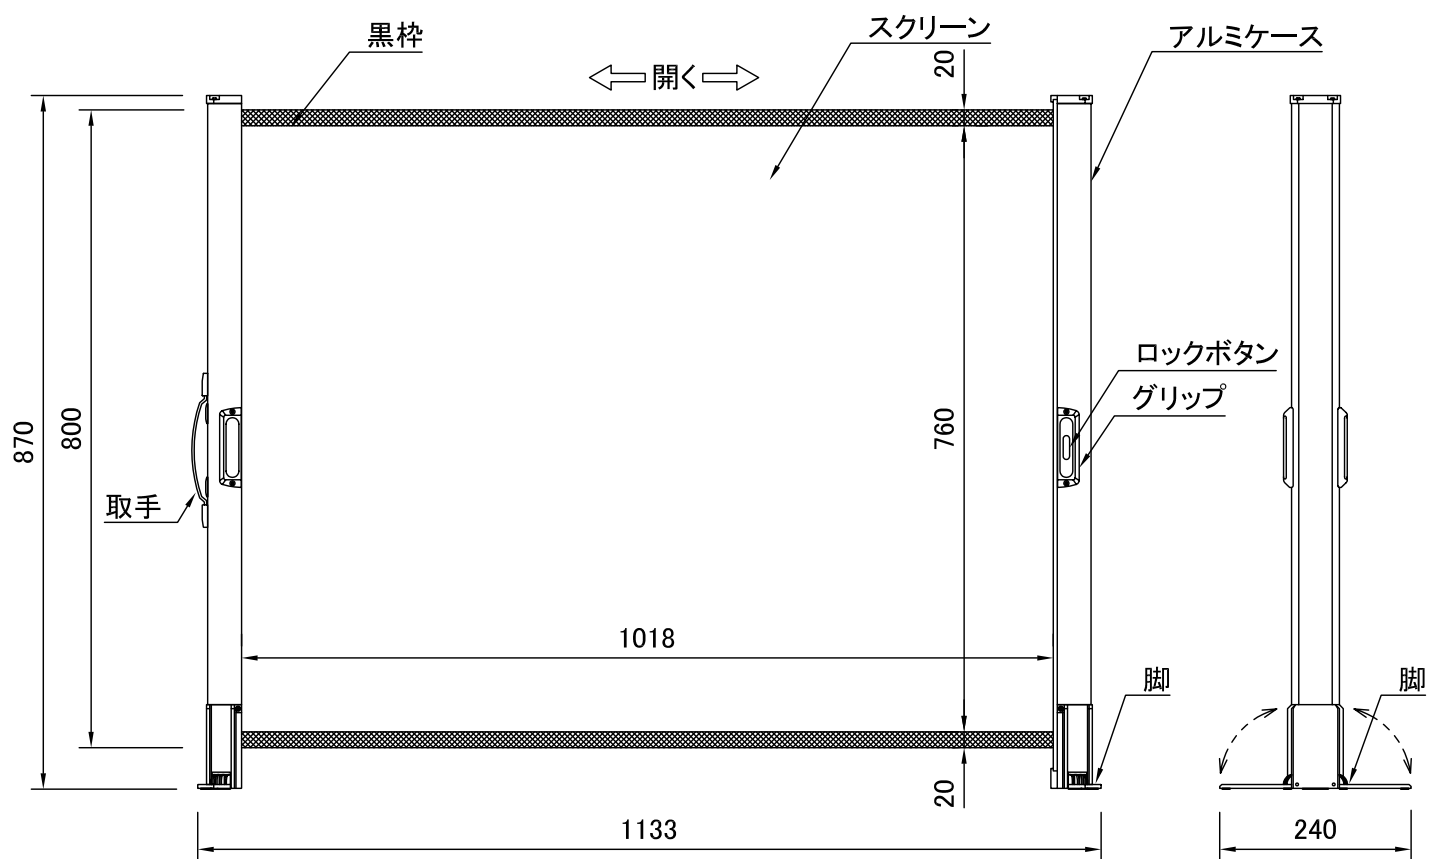

スクリーン収納時ケース外寸 S=1/6

スクリーン設置図 S=1/10

画面有効	対角:50インチ 1018 x 760 (4:3)
生地	広視野角フィルムスクリーン
ピークゲイン	1.5
ケース	材質:アルミ製 塗装色:黒
質量	2.4kg
付属品	

製品の仕様及びデザインは改善等のため予告無く変更する場合があります。

**泉 株式会社**  
IZUMI-COSMO CO.,LTD.

尺度 1/10 1/6  
単位 mm

品名 モバイルスクリーン(50インチ)  
Rev. 型番 TP-50 No.